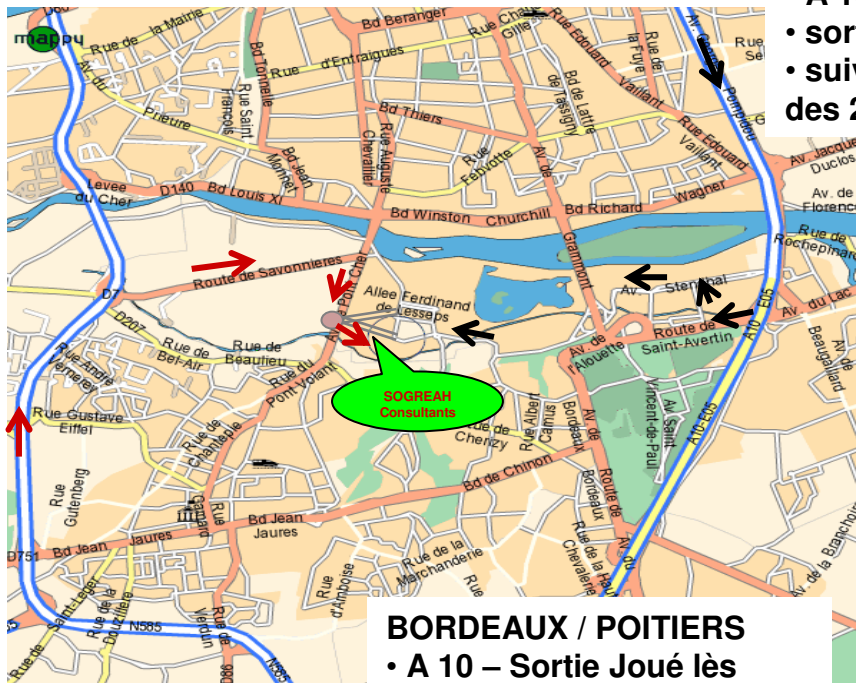

SOGREAH Consultants
3 cour du 56 Ave Marcel Dassault
BP 516
37 205 TOURS Cedex 3
Tél : 02 47 71 12 50
Fax : 02 47 71 12 59

NANTES / ANGERS
 • Autoroute A11
 jusqu'au
 bout (Bourgueil),
 puis
 • Route vers
 Langeais
 • A85 vers Tours
 • Périph vers Tours
 Centre
 • Sortie périph vers
 « Quartier des 2
 Lions »

**PARIS / ORLEANS /
 BLOIS**
 • A 10
 • sortie St Avertin
 • suivre « Quartier
 des 2 Lions »

BORDEAUX / POITIERS
 • A 10 – Sortie Joué lès
 Tours
 • Périph vers Tours Centre
 • sortie vers « Quartier des
 2 Lions »