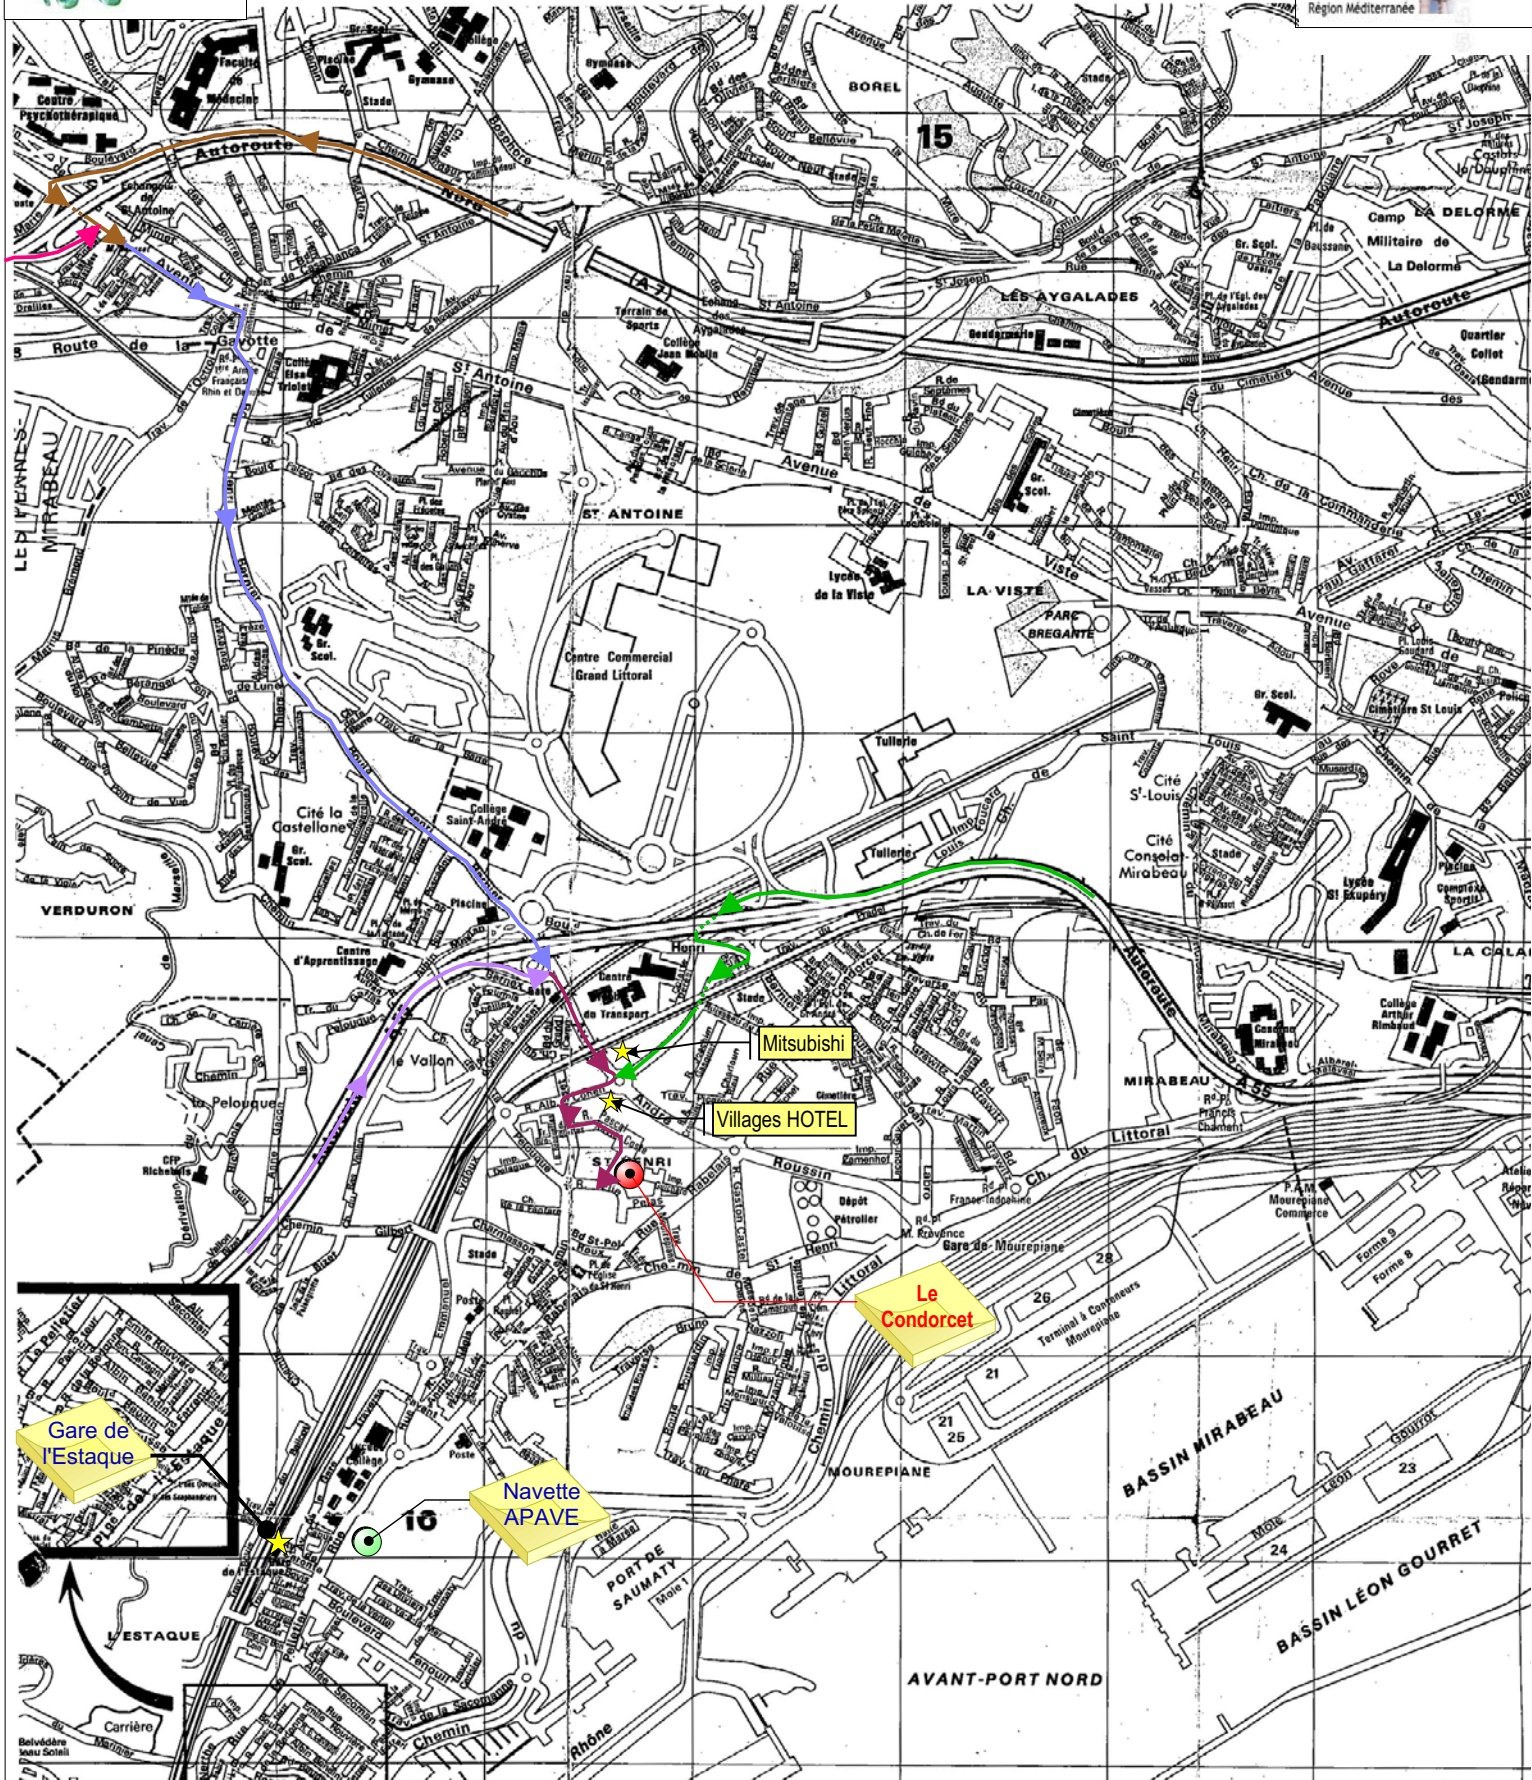

### Accès par A7 - depuis AIX

Prendre sortie St Henry, St Antoine, Centre Commercial. En bas de la sortie, à droite (av. St Antoine). Suivre indications Estaque, Verduron, Centre commercial sur la droite (400/500m env). On descend av. Barnier (Cité Castellane). On rejoint un rond point. Dir St Henry. **PUIS SUIVRE INDICATIONS des itinéraires par l'A55**

### Accès par A7 - depuis MARSEILLE

Prendre sortie St Henry, St Antoine, Hôpital NORD. File de gauche dans la sortie. En bas de la sortie, à gauche (attention: tourne à gauche très long). Suivre indications Estaque, Verduron, Centre commercial sur la droite (500/600m env). On descend av. Barnier (Cité Castellane). On rejoint un rond point. Dir St Henry. **PUIS SUIVRE INDICATIONS des itinéraires par l'A55**

### Accès par A55 - depuis MARSEILLE

Prendre sortie N° 6 (St Henri, St Antoine, St André) puis à droite N°6a (St Henri - St André). Suivre St Henri sur la gauche. En arrivant au 1er Rond point, à droite. Au rond point suivant, direction à 180° (tout droit) "Villages Hotel" sur votre gauche, puis 1ère à gauche et 1ère à gauche. On arrive à l'immeuble.

### Accès par A55 - depuis AIX

Prendre sortie St Henri, St Antoine, St André. En bas de la sortie, à droite, direction St Henri. Au rond point suivant, tourner à droite devant "Villages Hotel", puis 1ère à gauche et 1ère à gauche. On arrive à l'immeuble.