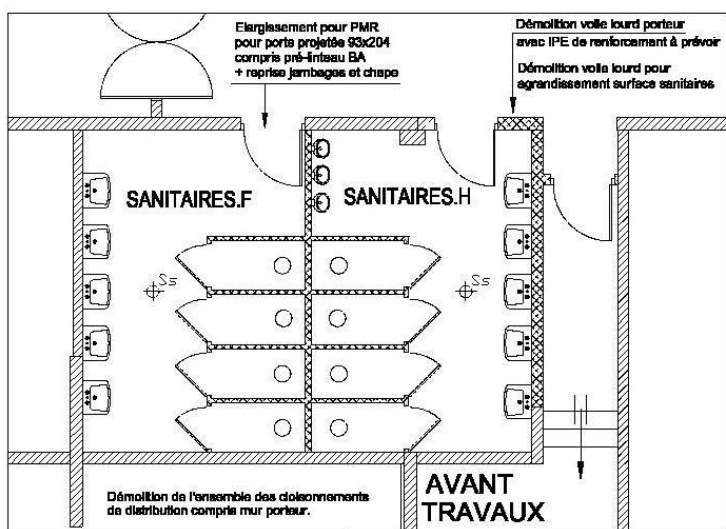

LABORATOIRE LABERCA

ECOLE NATIONALE VETERINAIRE DE NANTES (44)